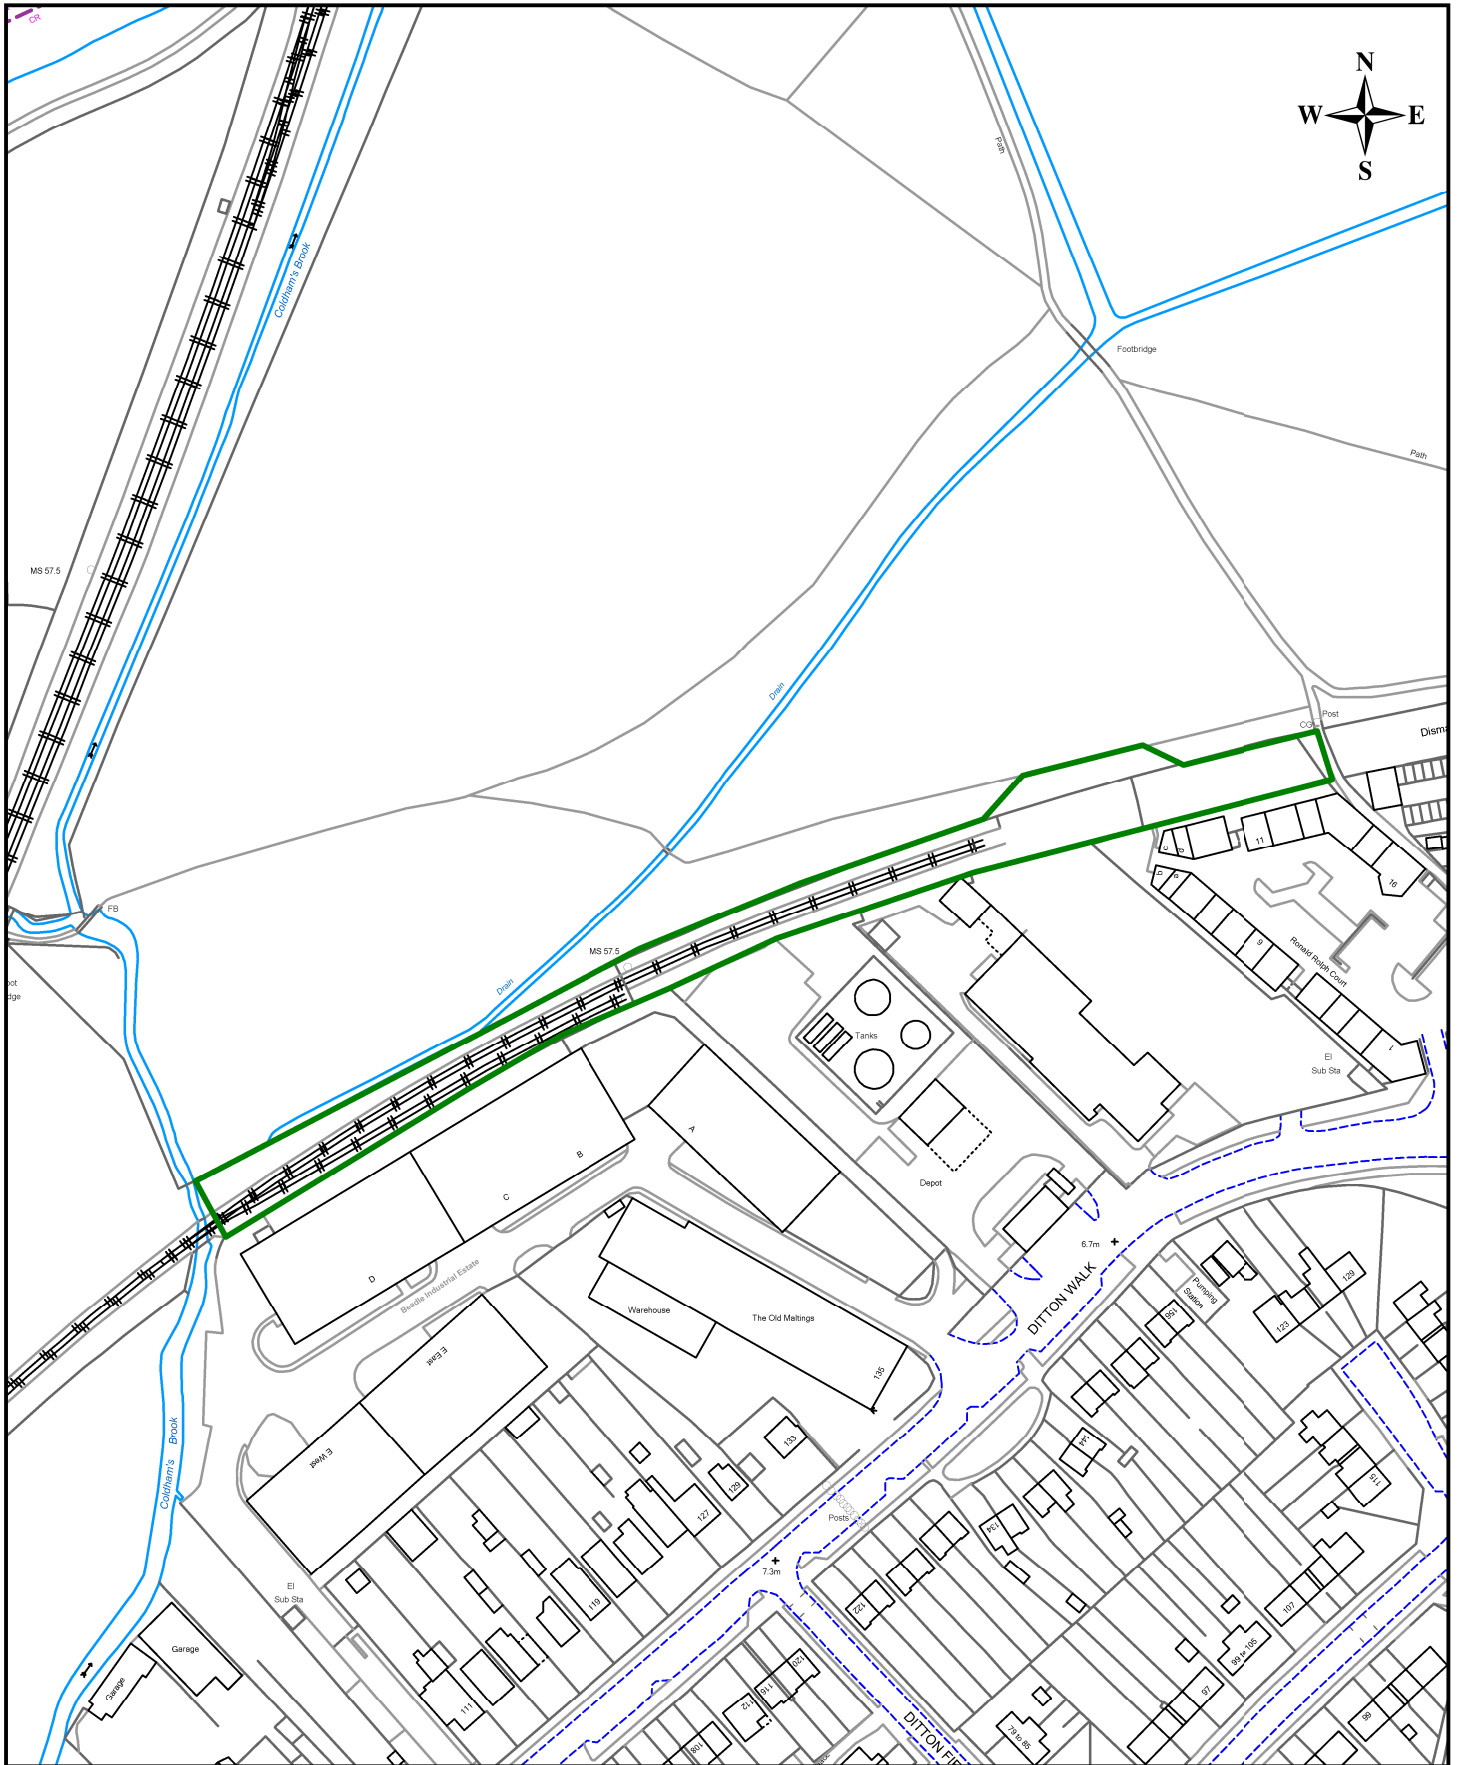

CCC1 - Grassland Translocation

Scale: 1:2000
Date: 08/02/2017

Legend
Grassland Translocation Survey & Scheme Area 